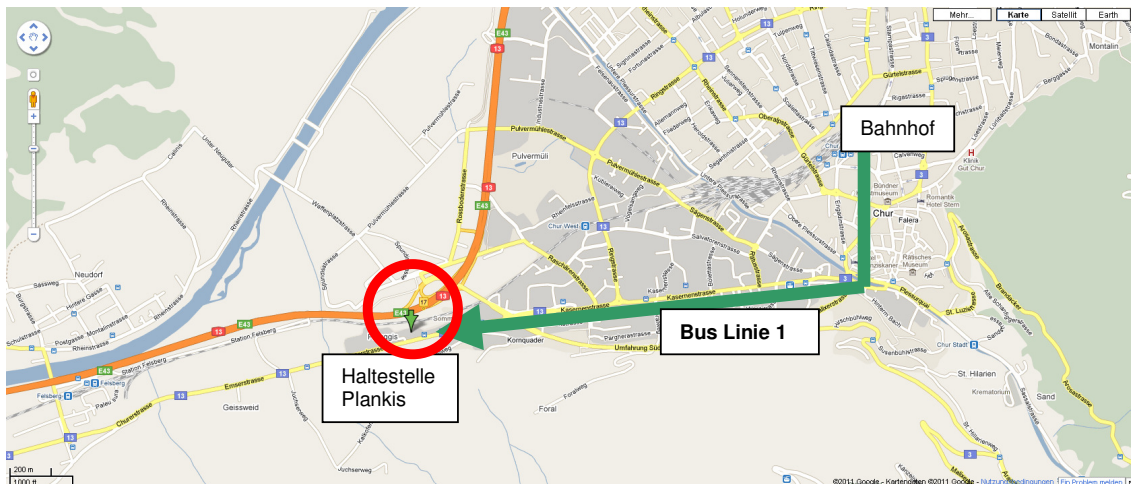

Anfahrt SKO Trend-Shop zu:

**Argo Werkstätte Chur
Emserstrasse 30
7000 Chur**

Anfahrt mit den öffentlichen Verkehrsmitteln:

Stadtbus Chur ab Bahnhof (Bus Nr.1)

Verbindung Internetlink:

http://www.buschur.ch/pdf/Fahrplaene/2010_2011/BHOF1_1_h.pdf

Anfahrt mit dem Auto:

Autobahnausfahrt Chur-Süd, Richtung Stadt Chur, Bei Kreuzung Lenzerheide Abfahrt rechts in Richtung Domat/Ems, nach ca. 500m Hauptstrasse auf nach Kuppe rechts abbiegen.